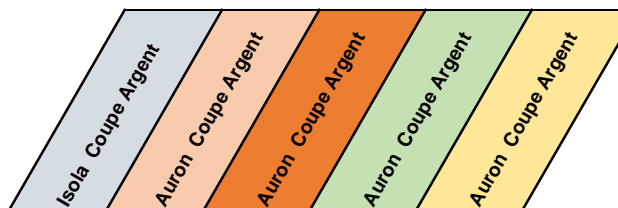

CLASSEMENT U 14 / F SAISON 2016-2017

clt	Code	Nom Prénom	Sexe	Année	Cat	Club	ACAF0031	ACAF0071	ACAF0101	ACAF0141	ACAF0202	Total	Moyenne
							14-janv.	28-janv.	5-févr.	26-févr.	19-mars		
							GS	GS	SL	GS	SL		
1	2667021	HEILMANN ENOLA	F	2003	U14	GAZELEC SPOR	0,00	0,00		3,45	0,00	3,45	0,00
2	2670323	GARIN THYLANE	F	2004	U14	INTER CLUB		6,82	0,00	0,00		6,82	2,27
3	2670353	POESY MARY ZOE	F	2004	U14	CSPM VALBERG	3,95	Abs		2,92	8,43	15,30	2,92
4	2665227	CERDAN LOLITA	F	2003	U14	INTER CLUB	9,27	12,51	Abd	7,07		28,85	7,07
5	2673531	DA RU VALENTINE	F	2004	U14	ISOLA 2000	39,37	20,70	Abd	40,28	Abd	100,35	20,70
6	2669972	DELOURME LILOU	F	2003	U14	ISOLA 2000	Abd	Abs	67,45	15,99	24,56	108,00	15,99
7	2670352	SUCHET CLOTILDE	F	2003	U14	CSPM VALBERG			59,20	50,79	2,57	112,56	2,57
8	2662966	POLITI SHANA	F	2003	U14	ISOLA 2000	50,93	38,89	Abd		31,76	121,58	31,76
9	2661635	SASSI CAMILLE	F	2003	U14	M.C.SC	Abd	Abs	77,28	39,40	23,33	140,01	23,33
10	2678813	VIVALDO LUCIE	F	2004	U14	INTER CLUB	53,41	Dsq		48,23	42,24	143,88	42,24
11	2669995	DELOURME LLUNA	F	2003	U14	ISOLA 2000	Abd	69,14		52,74	55,29	177,17	52,74
12	2680875	DOUBRERE MELINA	F	2004	U14	CSPM VALBERG	77,82	Abs	Abd	52,65	62,38	192,85	52,65
13	2675712	ALBUGE LILOU	F	2004	U14	CSPM VALBERG	61,85	Abd	Abd	76,76	89,20	227,81	61,85
14	2675713	ALOISI LILI	F	2004	U14	CSPM VALBERG	95,44	Abd	104,17		51,38	250,99	51,38
15	2679543	MAGRET MARIE	F	2004	U14	GAZELEC SPOR	129,21	Dsq	Abd	94,43	54,06	277,70	54,06
16	2670346	DAU FABIOLA	F	2003	U14	CSPM VALBERG	127,74	117,52		50,79	Dsq	296,05	50,79
17	2672574	LEMAR PERLE	F	2003	U14	CO GREOLIERE	107,19	115,77	Abs	100,61	Dsq	323,57	100,61
18	2670325	PRUDHOMME MARGOT	F	2003	U14	INTER CLUB	105,08	Abd	Abs	123,49	112,94	341,51	105,08
19	2658734	ROGERI GARANCE	F	2004	U14	INTER CLUB	121,78		125,64		100,20	347,62	100,20
20	2680287	SANDIAS VICTORIA	F	2004	U14	CS AURON	104,98	Abs	Abs	110,77	147,78	363,53	104,98
21	2669879	BITTER JADE	F	2004	U14	CS AURON	153,99	142,84	Abd	90,72	Abd	387,55	90,72
		moins de 3 résultats											
22	2670349	MAZUEL LOLA	F	2003	U14	CSPM VALBERG						0,00	0,00
23	2673915	BRUN LEA	F	2003	U14	CS AURON						0,00	0,00
24	2667479	DAMIANO AURIANE	F	2004	U14	CS AURON						0,00	0,00
25	2665228	ASTRAUDO ELISA	F	2003	U14	GAZELEC SPOR						0,00	0,00
26	2670878	MICAELLI LOU	F	2003	U14	INTER CLUB						0,00	0,00
27	2675281	TEISSEIRE LOU	F	2004	U14	CS AURON						0,00	0,00
28	2674181	GAGGIOLI AMELIA	F	2004	U14	CS AURON						0,00	0,00
29	2674852	COUDERC MARIE	F	2004	U14	SC COLMIANE						0,00	0,00
30	2673007	THEISSEN IRIS	F	2004	U14	INTER CLUB						0,00	
31	2674052	COLOMBI BARBIER TINEA	F	2003	U14	CS AURON						0,00	
32	2680167	MAGNANI MANON	F	2004	U14	ISOLA 2000						0,00	
33	2689899	BOUCHE VEZIONI ANAIS	F	2004	U14	CSPM VALBERG						0,00	